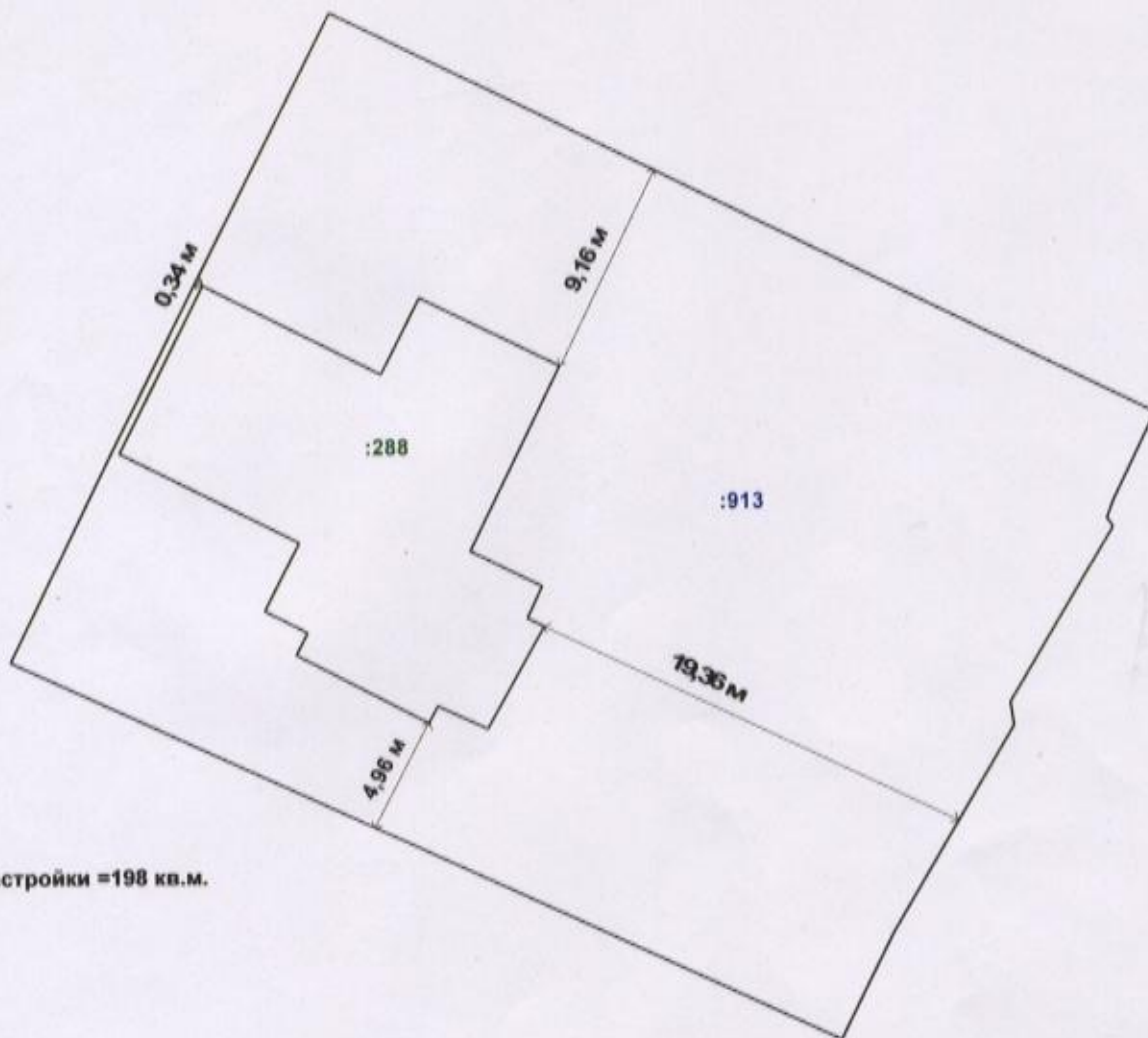

*Схема расположения
земельного участка*

S застройки = 198 кв.м.

Масштаб 1 : 300

Условные обозначения:

:913 - надпись обозначения кадастрового номера земельного участка;

:288 - надпись обозначения кадастрового номера ОКС;

29:22:060411 - надпись обозначения номера кадастрового квартала.